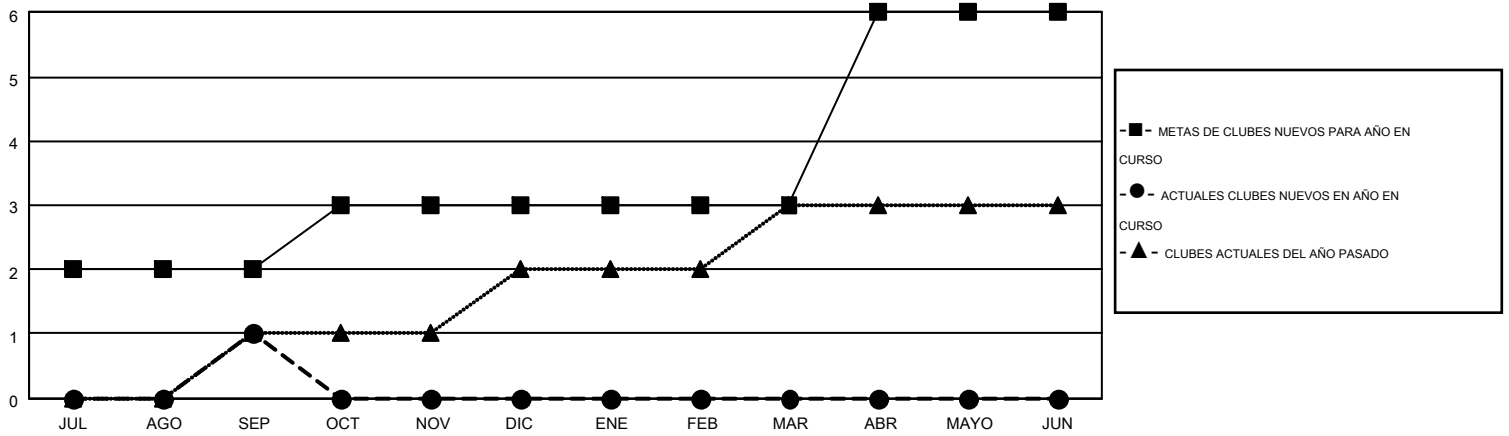

# MONTHLY MEMBERSHIP PROGRESS REPORT

Results as of: 9/30/2014

Multiple District J

LOCATION: URUGUAY

GMT: PEDRO MARRELLO

GMT DE AE 3

Clubes					socios				
RESULTADOS DE 2014-2015					RESULTADOS DE 2014-2015				
TRIMESTRE	META DE CLUBES NUEVOS	NUEVOS CLUBES	CLUBES DADOS DE BAJA	GANANCIA/PÉRDIDA NETA	TRIMESTRE	META DE SOCIOS NUEVOS	SOCIOS FUNDADORES Y NUEVOS SOCIOS AÑADIDOS	SOCIOS DADOS DE BAJA	GANANCIA/PÉRDIDA NETA
JUL/AGO/SEP	2	1	0	1	JUL/AGO/SEP	74	92	66	26
OCT/NOV/DIC	1	0	0	0	OCT/NOV/DIC	83	0	0	0
ENE/FEB/MAR	0	0	0	0	ENE/FEB/MAR	-7	0	0	0
ABR/MAYO/JUN	3	0	0	0	ABR/MAYO/JUN	132	0	0	0

METAS Y CIFRA ACUMULATIVA DE CLUBES NUEVOS

METAS Y CIFRA ACUMULATIVA DE SOCIOS

CLUBES DADOS DE BAJA: 0	30 CLUBS OF 118 AÑADIERON 1 O MÁS SOCIOS NUEVOS	<u>DISTRIBUCIÓN POR SEXO</u>
		MASCULINO 1,572 (57.10%)
		FEMENINO 1,181 (42.90%)
<u>SOCIOS DADOS DE BAJA</u>	<a href="#">CLIC AQUÍ PARA DATOS DE SALUD DE CLUB</a>	SOCIOS EN UNIDAD FAMILIAR 602
FALLECIDOS 9		CABEZA DE FAMILIA 281
CLUB CANCELADO 0		NO ES CABEZA DE FAMILIA 321
OTRO 57		
TOTAL 66		