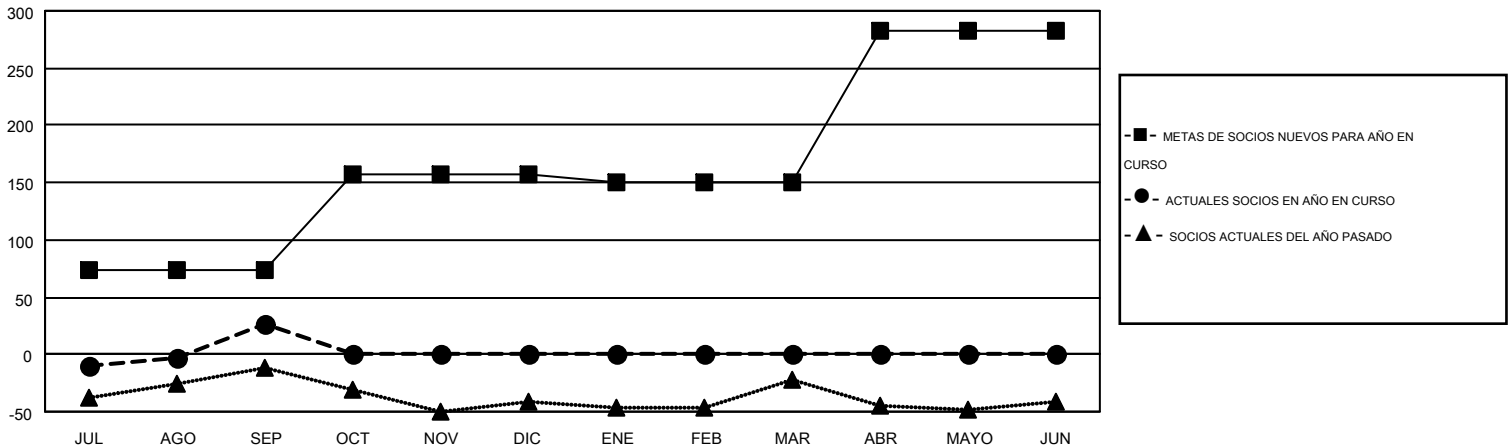

# MONTHLY MEMBERSHIP PROGRESS REPORT

Results as of: 9/30/2014

Multiple District J

LOCATION: URUGUAY

GMT: PEDRO MARRELLO

GMT DE AE 3

Clubes					socios				
RESULTADOS DE 2014-2015					RESULTADOS DE 2014-2015				
TRIMESTRE	META DE CLUBES NUEVOS	NUEVOS CLUBES	CLUBES DADOS DE BAJA	GANANCIA/PÉRDIDA NETA	TRIMESTRE	META DE SOCIOS NUEVOS	SOCIOS FUNDADORES Y NUEVOS SOCIOS AÑADIDOS	SOCIOS DADOS DE BAJA	GANANCIA/PÉRDIDA NETA
JUL/AGO/SEP	2	1	0	1	JUL/AGO/SEP	74	92	66	26
OCT/NOV/DIC	1	0	0	0	OCT/NOV/DIC	83	0	0	0
ENE/FEB/MAR	0	0	0	0	ENE/FEB/MAR	-7	0	0	0
ABR/MAYO/JUN	3	0	0	0	ABR/MAYO/JUN	132	0	0	0

METAS Y CIFRA ACUMULATIVA DE CLUBES NUEVOS

METAS Y CIFRA ACUMULATIVA DE SOCIOS

CLUBES DADOS DE BAJA: 0	30 CLUBS OF 118 AÑADIERON 1 O MÁS SOCIOS NUEVOS	<u>DISTRIBUCIÓN POR SEXO</u>
		MASCULINO 1,572 (57.10%)
		FEMENINO 1,181 (42.90%)
<u>SOCIOS DADOS DE BAJA</u>	<a href="#">CLIC AQUÍ PARA DATOS DE SALUD DE CLUB</a>	SOCIOS EN UNIDAD FAMILIAR 602
FALLECIDOS 9		CABEZA DE FAMILIA 281
CLUB CANCELADO 0		NO ES CABEZA DE FAMILIA 321
OTRO 57		
TOTAL 66		